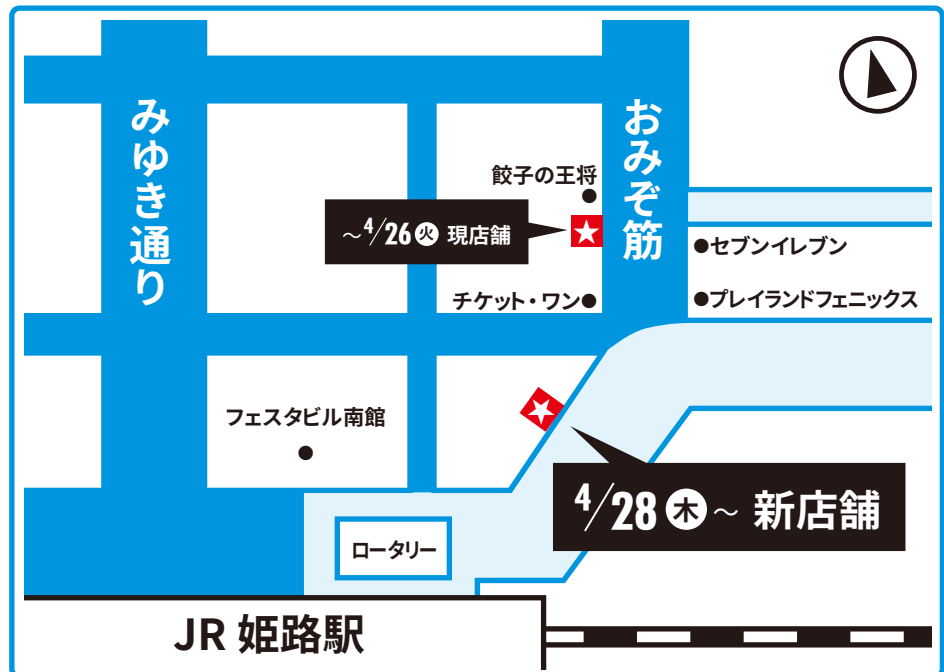

お部屋探しの窓口

賃貸館 姫路店
Impression Net Work

4/28 木
移転オープン!

移転のお知らせ

日頃より賃貸館 姫路店をご愛顧いただき誠にありがとうございます。

このたび、平成28年4月28日(木)より下記住所に移転いたします。

移転先はJR姫路駅東口より徒歩1分の場所となり、より足を運んでいただきやすくなります。

今後とも、スタッフ一同さらに業務に精進いたしますので、一層のご愛顧を賜りますようお願い申し上げます。皆様のご来店を、心よりお待ちしております。

日程

~4/26 火 現店舗 通常営業

4/28 木 新店舗 移転オープン

移転先

〒670-0927 姫路市駅前町227

ルークスター株式会社

お部屋探しの窓口

賃貸館 姫路店
Impression Net Work